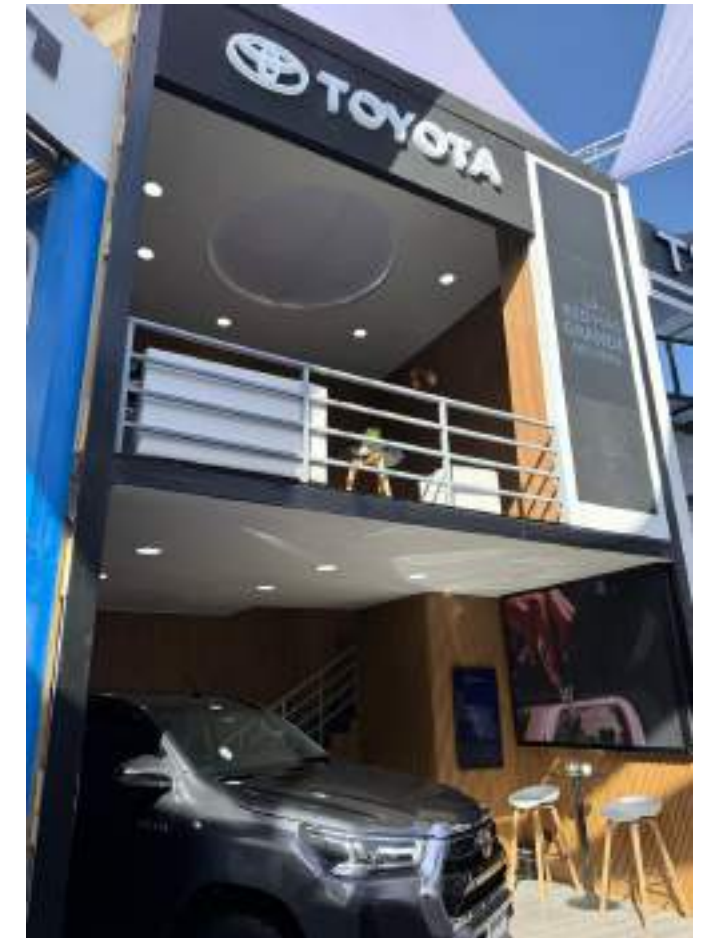

CUMPLIMIENTO
PROTOCOLOS DE
SEGURIDAD

FABRICACIÓN DE
STAND MAX 15 DIAS

+ 60

PRESENCIA EN FERIAS
MAS IMPORTANTES DEL
PAIS EN EL AÑO.

PERUMIN

MITSUBISHI MOTORS

PERUMIN

INTRADE